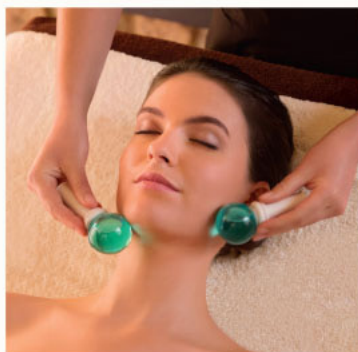

LES SOINS D'EXCEPTION AUX FLEURS ET AUX PLANTES PRÉCIEUSES 1h30 - 138 €

EXCEPTIONAL TREATMENTS WITH FLOWERS AND PRECIOUS PLANTS

SOIN NUXURIANCE® ULTRA

Summum d'efficacité, ce soin anti-âge vise les principaux facteurs de vieillissement. Votre peau est plus dense, repulpée et défroissée.

■
NUXURIANCE® ULTRA TREATMENT_ The height of effectiveness, this anti-aging treatment targets the main factors of aging. Your skin is more dense, plumper and detensed.

SOIN NUXELLENCÉ®

Un protocole exclusif pour ce soin qui réveille l'énergie de la peau, la lisse immédiatement et la rend plus lumineuse.

■
NUXELLENCÉ® TREATMENT This treatment follows an exclusive protocol which awakens your skin's energy, instantly smoothing and reviving dull the complexion.

L'expertise NUXE

Après diagnostic de votre peau, votre praticienne vous orientera sur le soin Fondamental ou d'Exception le mieux adapté à votre type et besoins de peau. En choisissant les produits qui vous conviennent, elle suivra des protocoles et gestuelles exclusifs NUXE.

Alliant efficacité et bienfaits... Vous allez succomber.

NUXE's expertise. After your skin diagnosis, your Spa therapist will advise you on the Fundamental or Exceptional treatment most suited to your skin type and needs. After selecting the products adapted to your needs, she will follow the exclusive NUXE protocols and techniques. Bringing together effectiveness and benefits... You will not be able to resist.