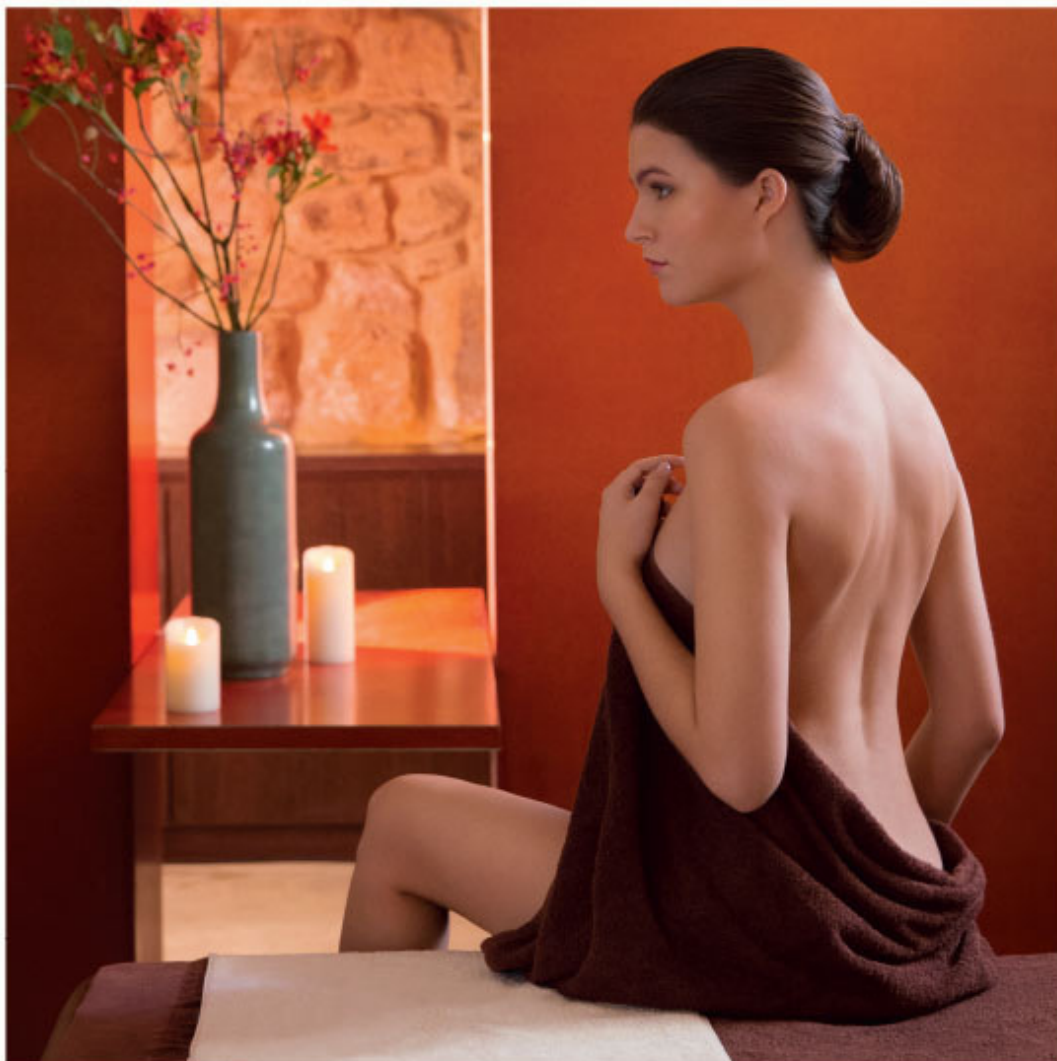

LES ESCAPADES NUXE

NUXE ESCAPES

Savourez un long moment de bien-être

Prendre son temps et se réserver une parenthèse beauté, seul(e) ou à deux. Les Escapades sont composées de plusieurs soins : soins visage, massages* ou soins corps. Fermez les yeux... Vous ne vous êtes jamais senti(e) autant détendu(e).

Take your time to reserve a beauty moment, alone or with someone of your choice. Our Escapes comprise several treatments: facial treatments, massages* or body treatments. Close your eyes... You will have never felt so relaxed.